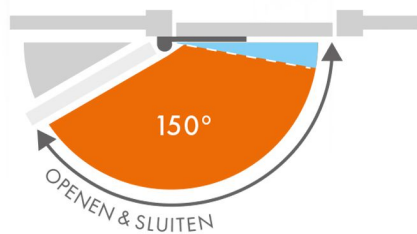

INTERIO (125°) & PANTHER (120°)

■ Zelfsluitend ■ Eindslag

Max. 150° afhankelijk van positie van scharnier en poortsluiter

Afhankelijk van positie van scharnier en poortsluiter