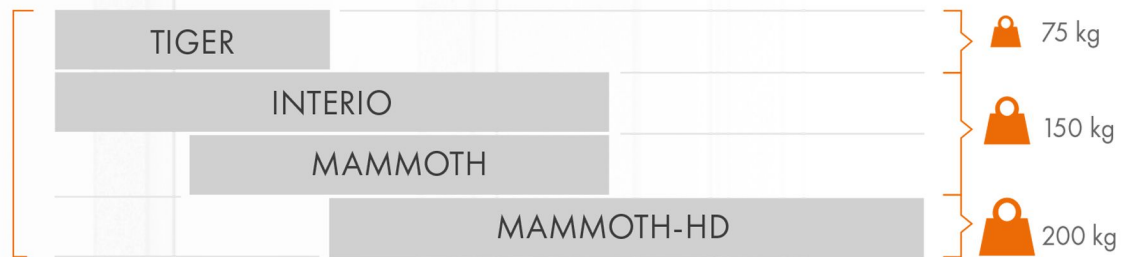

LOCINOX

Let's make it better together

EEN POORTSLUITER VOOR ELKE POORT

POORTSLUITER EN SCHARNIER IN ÉÉN

GEbruik VAN BESTAANDE SCHARNIEREN

OPENINGSHOEK

ALLE LOCINOX POORTSLUITERS

SAMSON-2

INTERIO (125°) & PANTHER (120°)

■ Zelfsluitend ■ Eindslag

Max. 150° afhankelijk van positie van scharnier en poortsluiter

Afhankelijk van positie van scharnier en poortsluiter