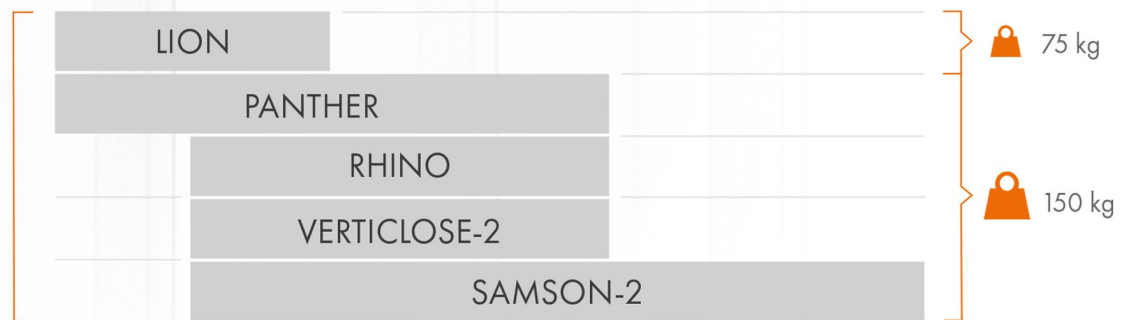

LOCINOX

Let's make it better together

EEN POORTSLUITER VOOR ELKE POORT

POORTSLUITER EN SCHARNIER IN ÉÉN

GEbruik VAN BESTAANDE SCHARNIEREN

OPENINGSHOEK

ALLE LOCINOX POORTSLUITERS

SAMSON-2

INTERIO (125°) & PANTHER (120°)

■ Zelfsluitend ■ Eindslag

Max. 150° afhankelijk van positie van scharnier en poortsluiter

Afhankelijk van positie van scharnier en poortsluiter