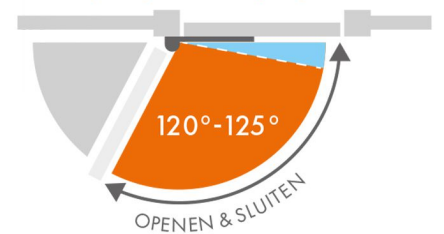

INTERIO (125°) & PANTHER (120°)

■ Zelfsluitend ■ Eindslag

Max. 150° afhankelijk van positie van scharnier en poortsluiter

Afhankelijk van positie van scharnier en poortsluiter