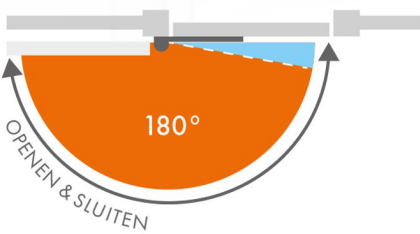

LOCINOX

Let's make it better together

EEN POORTSLUITER VOOR ELKE POORT

POORTSLUITER EN SCHARNIER IN ÉÉN

GEbruik VAN BESTAANDE SCHARNIEREN

OPENINGSHOEK

ALLE LOCINOX POORTSLUITERS

SAMSON-2

INTERIO (125°) & PANTHER (120°)

■ Zelfsluitend ■ Eindslag

Max. 150° afhankelijk van positie van scharnier en poortsluiter

Afhankelijk van positie van scharnier en poortsluiter